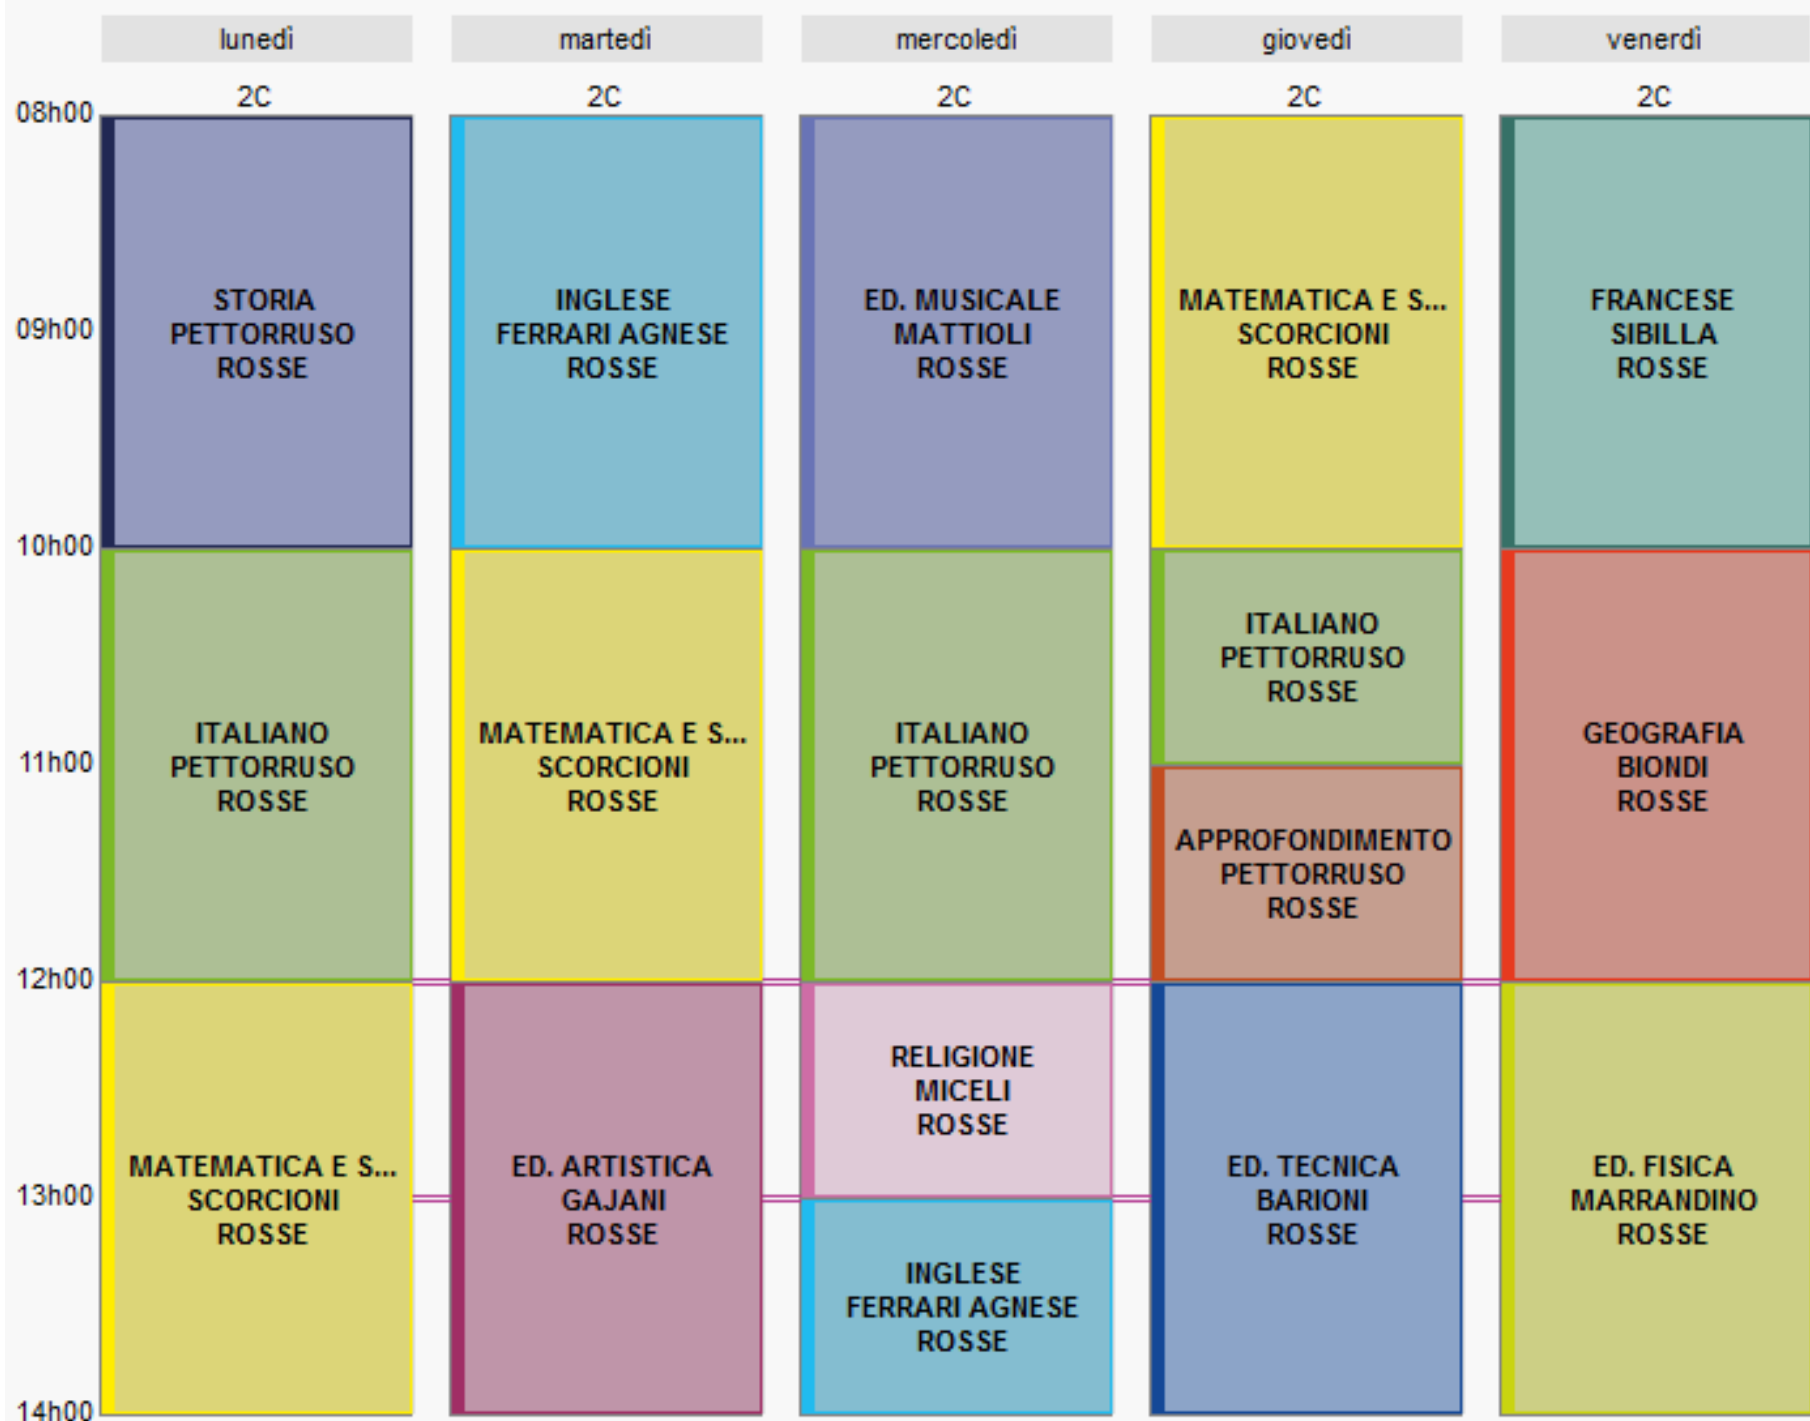

FRANCESE
DE SANTIS
ROSSE

ED. MUSICALE
MATTIOLI
ROSSE

ED. ARTISTICA
CACCO
ROSSE

ED. TECNICA
BARIONI
ROSSE

INGLESE
BARDELLI
ROSSE

	lunedì	martedì	mercoledì	giovedì	venerdì
08h00	2E ITALIANO CASTALDI ROSSE	2E STORIA CASTALDI ROSSE	2E GEOGRAFIA CASTALDI ROSSE	2E ED. FISICA SILVESTRI ROSSE	2E MATEMATICA E S... SALZANO ROSSE
09h00	APPROFONDIMENTO CASTALDI ROSSE				
10h00	INGLESE CAPONCELLI ROSSE	ED. MUSICALE ZULIANI ROSSE	ITALIANO CASTALDI ROSSE	MATEMATICA E S... SALZANO ROSSE	ITALIANO CASTALDI ROSSE
11h00					
12h00	ED. TECNICA BULGARELLI ROSSE	MATEMATICA E S... SALZANO ROSSE	INGLESE CAPONCELLI ROSSE	FRANCESE MANDRIOLI ROSSE	ED. ARTISTICA D'ANDREA ROSSE
13h00			RELIGIONE MICELI ROSSE		
14h00					

	lunedì	martedì	mercoledì	giovedì	venerdì
08h00	3B	3B	3B	3B	3B
09h00	GEOGRAFIA BIONDI MARCONI	MATEMATICA E S... BARUFFALDI MARCONI	INGLESE FERRARI GIORGIA MARCONI	MATEMATICA E S... BARUFFALDI MARCONI	ITALIANO MAGGIO MARCONI
10h00	INGLESE FERRARI GIORGIA MARCONI	FRANCESE SIBILLA MARCONI	ITALIANO MAGGIO MARCONI	STORIA MAGGIO MARCONI	ED. FISICA MARRANDINO Palestra MARCONI MARCONI
11h00	APPROFONDIMENTO MAGGIO MARCONI	RELIGIONE MICELI MARCONI	ED. TECNICA BARIONI MARCONI	ED. MUSICALE MATTIOLI MARCONI	MATEMATICA E S... BARUFFALDI MARCONI
12h00	ED. ARTISTICA GAJANI MARCONI	ITALIANO MAGGIO MARCONI			
13h00					
14h00					

	lunedì	martedì	mercoledì	giovedì	venerdì
08h00	3C MATEMATICA E S... SCORCIONI MARCONI	3C STORIA MEREU MARCONI	3C MATEMATICA E S... SCORCIONI MARCONI	3C ED. ARTISTICA GAJANI MARCONI	3C INGLESE FERRARI GIORGIA MARCONI
09h00					
10h00	ED. TECNICA BARIONI MARCONI	ITALIANO MEREU MARCONI	INGLESE FERRARI GIORGIA MARCONI	FRANCESE SIBILLA MARCONI	ITALIANO MEREU MARCONI
11h00					RELIGIONE MICELI MARCONI
12h00					
13h00	ED. FISICA MARRANDINO Palestra MARCONI MARCONI	ED. MUSICALE MATTIOLI MARCONI	ITALIANO MEREU MARCONI	GEOGRAFIA MEREU MARCONI	MATEMATICA E S... SCORCIONI MARCONI
14h00			APPROFONDIMENTO MEREU MARCONI		