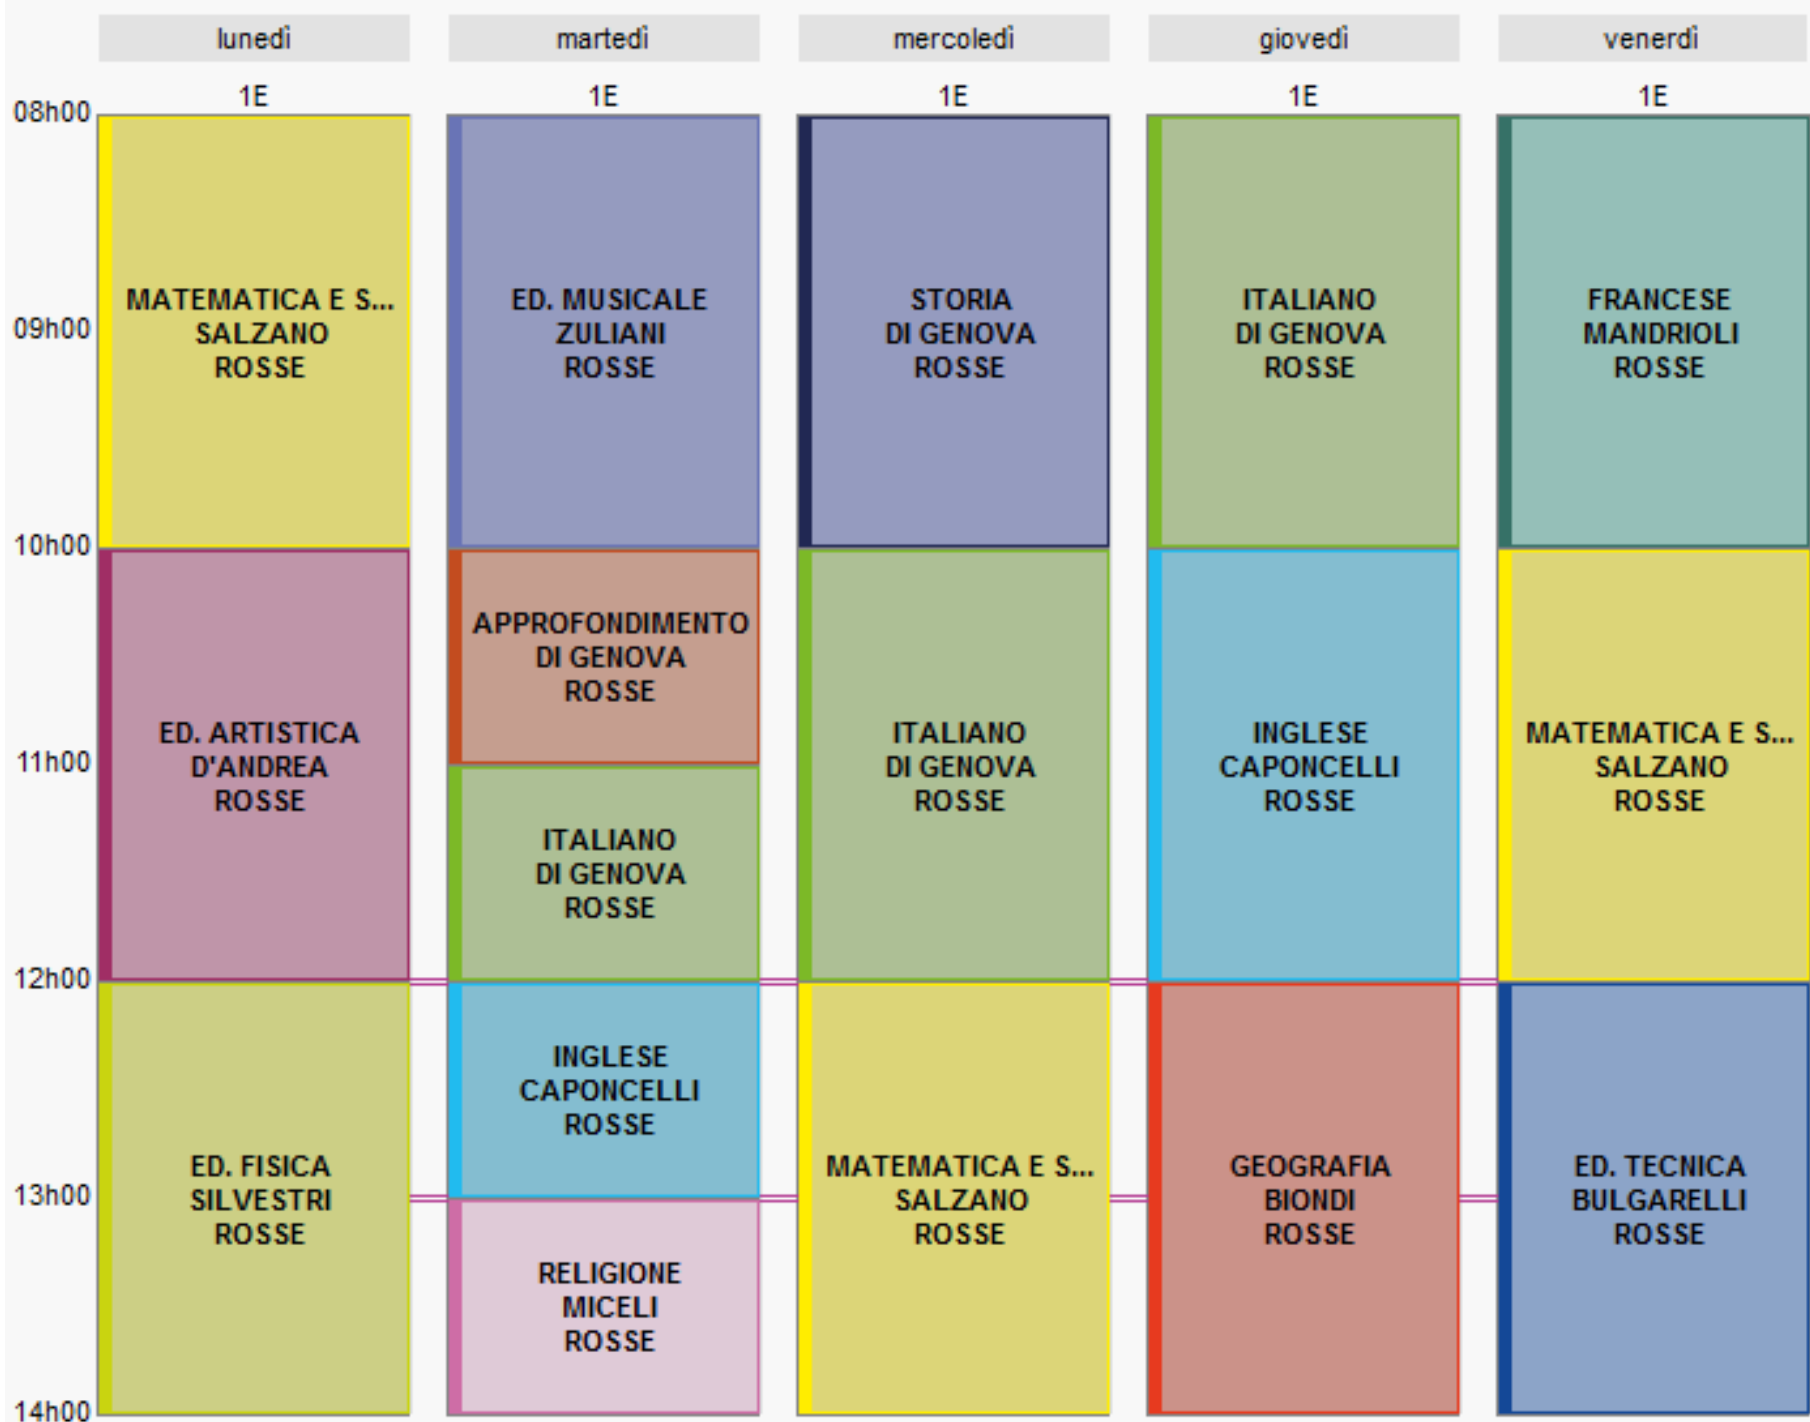

ED. ARTISTICA
GAJANI
ROSSE

ED. TECNICA
BARIONI
ROSSE

INGLESE
FERRARI GIORGIA
ROSSE

MATEMATICA E S...
BARUFFALDI
ROSSE

FRANCESE
SIBILLA
ROSSE

APPROFONDIMENTO
MAGGIO
ROSSE

STORIA
MAGGIO
ROSSE

GEOGRAFIA
MAGGIO
ROSSE

ITALIANO
MAGGIO
ROSSE

lunedì

martedì

mercoledì

giovedì

venerdì

1F

1F

1F

1F

1F

08h00

INGLESE
BARDELLI
ROSSE

ED. ARTISTICA
CACCO
ROSSE

ITALIANO
CUOCO
ROSSE

GEOGRAFIA
CUOCO
ROSSE