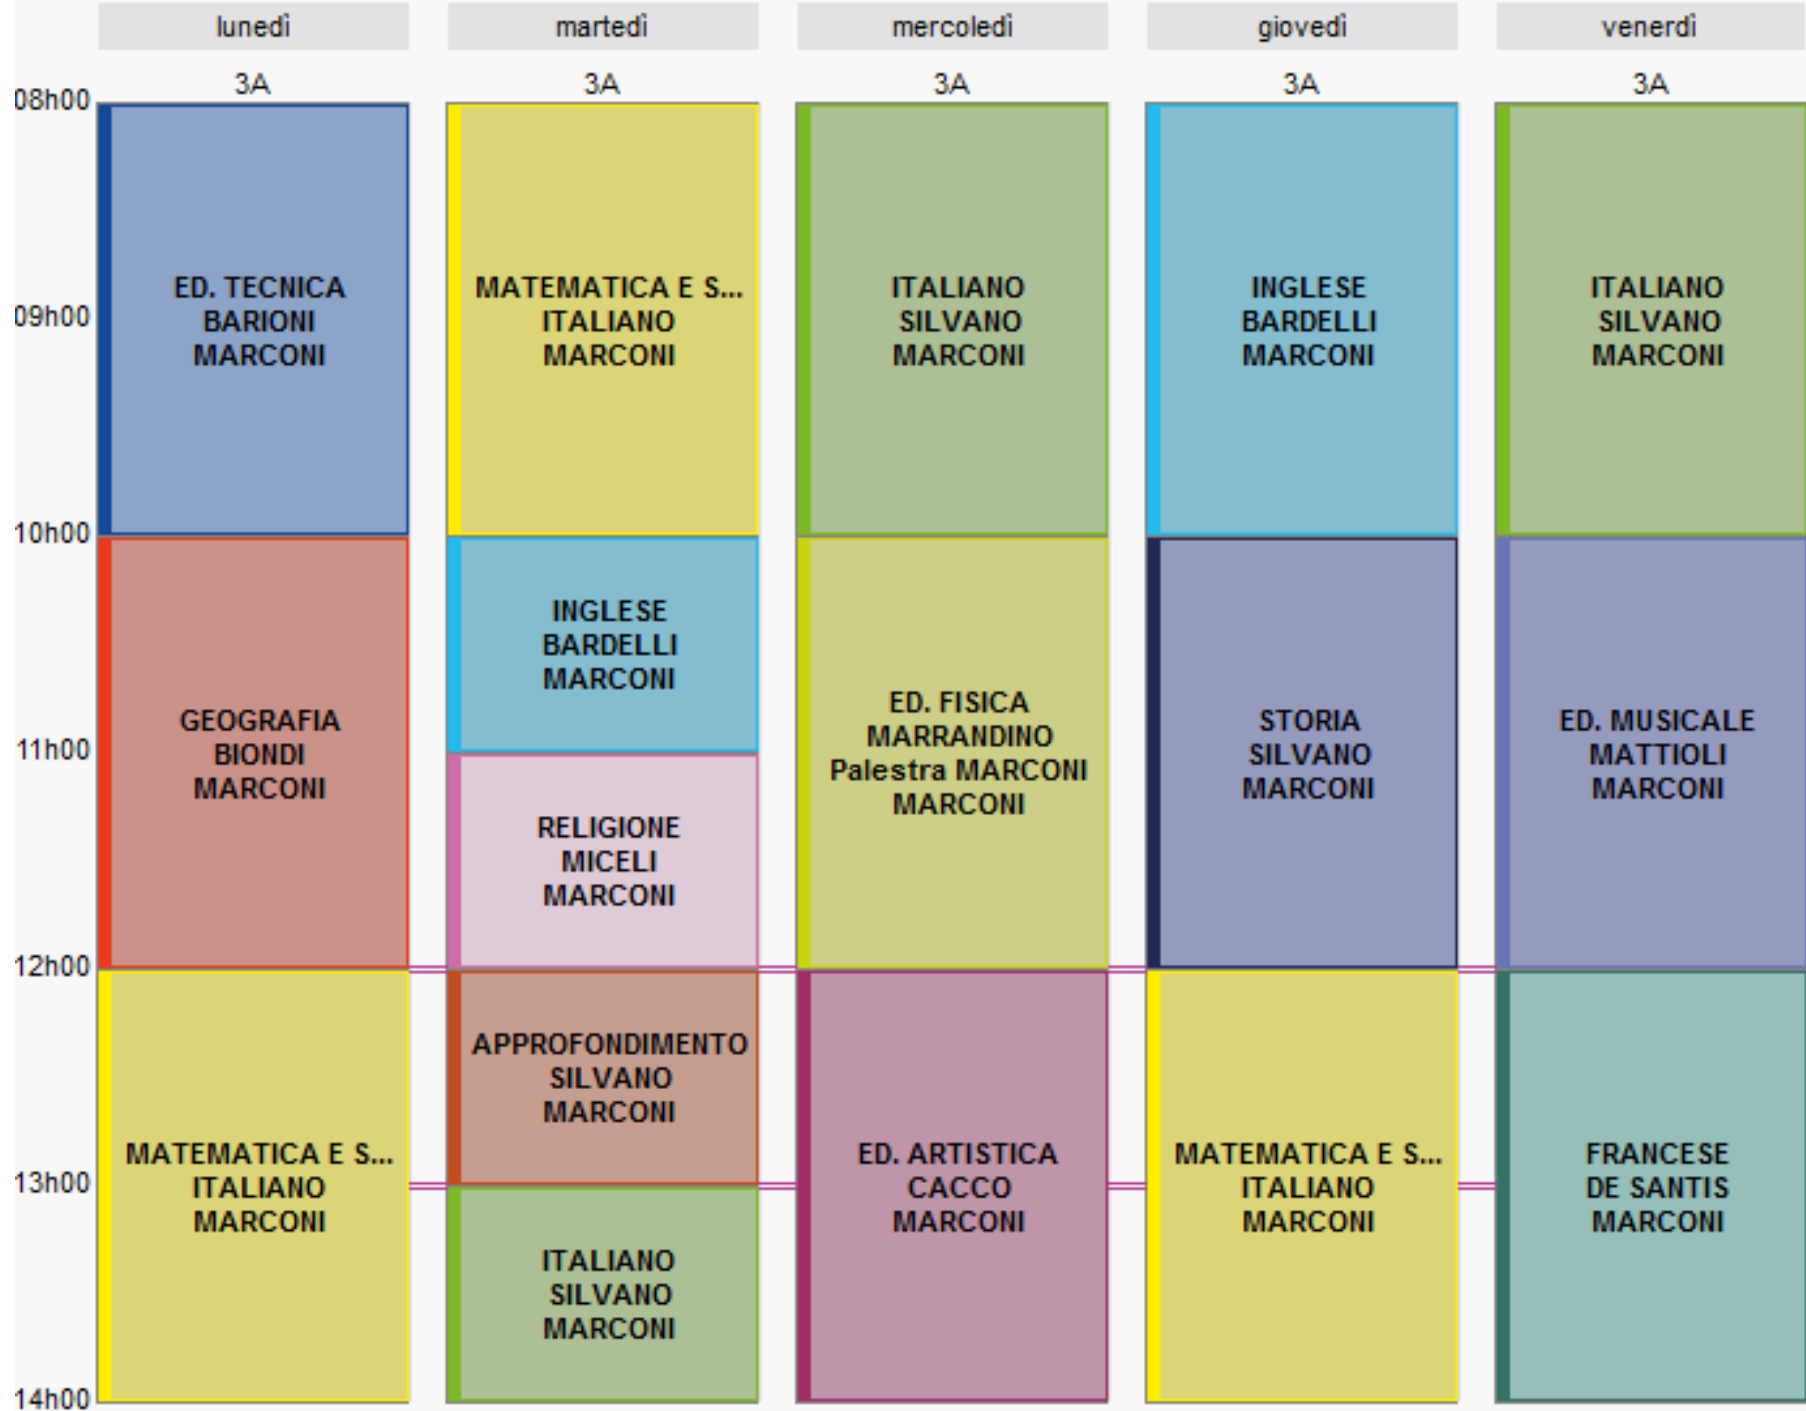

FRANCESE
DE SANTIS
ROSSE

ED. MUSICALE
MATTIOLI
ROSSE

ED. ARTISTICA
CACCO
ROSSE

ED. TECNICA
BARIONI
ROSSE

INGLESE
BARDELLI
ROSSE

	lunedì	martedì	mercoledì	giovedì	venerdì
08h00	2E ITALIANO CASTALDI ROSSE	2E STORIA CASTALDI ROSSE	2E GEOGRAFIA CASTALDI ROSSE	2E ED. FISICA SILVESTRI ROSSE	2E MATEMATICA E S... SALZANO ROSSE
09h00	APPROFONDIMENTO CASTALDI ROSSE				
10h00	INGLESE CAPONCELLI ROSSE	ED. MUSICALE ZULIANI ROSSE	ITALIANO CASTALDI ROSSE	MATEMATICA E S... SALZANO ROSSE	ITALIANO CASTALDI ROSSE
11h00					
12h00	ED. TECNICA BULGARELLI ROSSE	MATEMATICA E S... SALZANO ROSSE	INGLESE CAPONCELLI ROSSE	FRANCESE MANDRIOLI ROSSE	ED. ARTISTICA D'ANDREA ROSSE
13h00			RELIGIONE MICELI ROSSE		
14h00					

	lunedì	martedì	mercoledì	giovedì	venerdì
08h00	3B	3B	3B	3B	3B
09h00	GEOGRAFIA BIONDI MARCONI	MATEMATICA E S... BARUFFALDI MARCONI	INGLESE FERRARI GIORGIA MARCONI	MATEMATICA E S... BARUFFALDI MARCONI	ITALIANO MAGGIO MARCONI
10h00	INGLESE FERRARI GIORGIA MARCONI	FRANCESE SIBILLA MARCONI	ITALIANO MAGGIO MARCONI	STORIA MAGGIO MARCONI	ED. FISICA MARRANDINO Palestra MARCONI MARCONI
11h00	APPROFONDIMENTO MAGGIO MARCONI	RELIGIONE MICELI MARCONI	ED. TECNICA BARIONI MARCONI	ED. MUSICALE MATTIOLI MARCONI	MATEMATICA E S... BARUFFALDI MARCONI
12h00	ED. ARTISTICA GAJANI MARCONI	ITALIANO MAGGIO MARCONI			
13h00					
14h00					

	lunedì	martedì	mercoledì	giovedì	venerdì
08h00	3C MATEMATICA E S... SCORCIONI MARCONI	3C STORIA MEREU MARCONI	3C MATEMATICA E S... SCORCIONI MARCONI	3C ED. ARTISTICA GAJANI MARCONI	3C INGLESE FERRARI GIORGIA MARCONI
09h00					
10h00	ED. TECNICA BARIONI MARCONI	ITALIANO MEREU MARCONI	INGLESE FERRARI GIORGIA MARCONI	FRANCESE SIBILLA MARCONI	ITALIANO MEREU MARCONI
11h00					RELIGIONE MICELI MARCONI
12h00					
13h00	ED. FISICA MARRANDINO Palestra MARCONI MARCONI	ED. MUSICALE MATTIOLI MARCONI	ITALIANO MEREU MARCONI	GEOGRAFIA MEREU MARCONI	MATEMATICA E S... SCORCIONI MARCONI
14h00			APPROFONDIMENTO MEREU MARCONI		