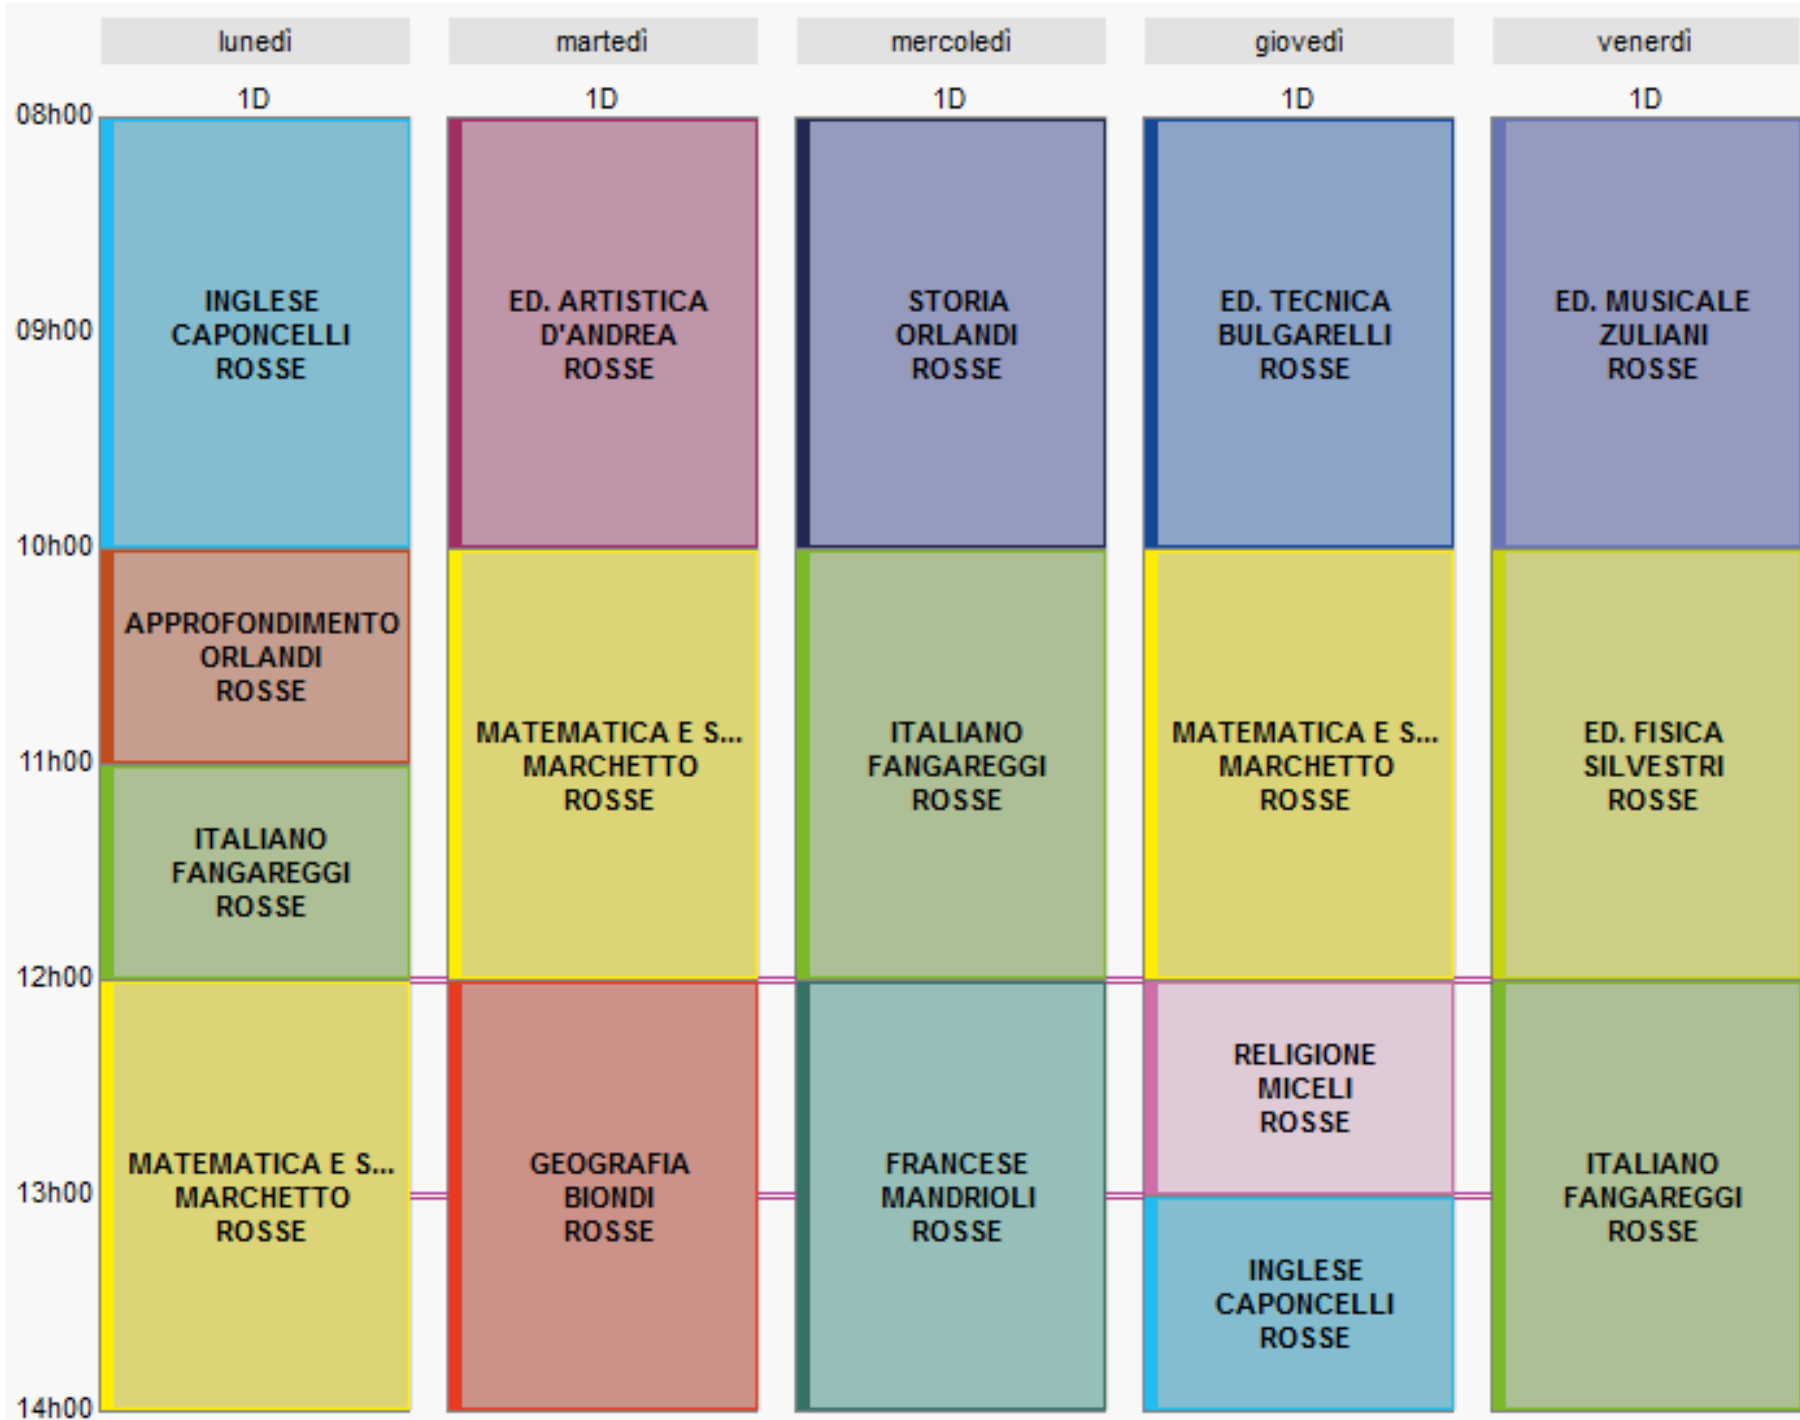

ED. ARTISTICA
GAJANI
ROSSE

ED. TECNICA
BARIONI
ROSSE

INGLESE
FERRARI GIORGIA
ROSSE

MATEMATICA E S...
BARUFFALDI
ROSSE

FRANCESE
SIBILLA
ROSSE

APPROFONDIMENTO
MAGGIO
ROSSE

STORIA
MAGGIO
ROSSE

GEOGRAFIA
MAGGIO
ROSSE

ITALIANO
MAGGIO
ROSSE

lunedì

martedì

mercoledì

giovedì

venerdì

1F

1F

1F

1F

1F

08h00

INGLESE
BARDELLI
ROSSE

ED. ARTISTICA
CACCO
ROSSE

ITALIANO
CUOCO
ROSSE

GEOGRAFIA
CUOCO
ROSSE