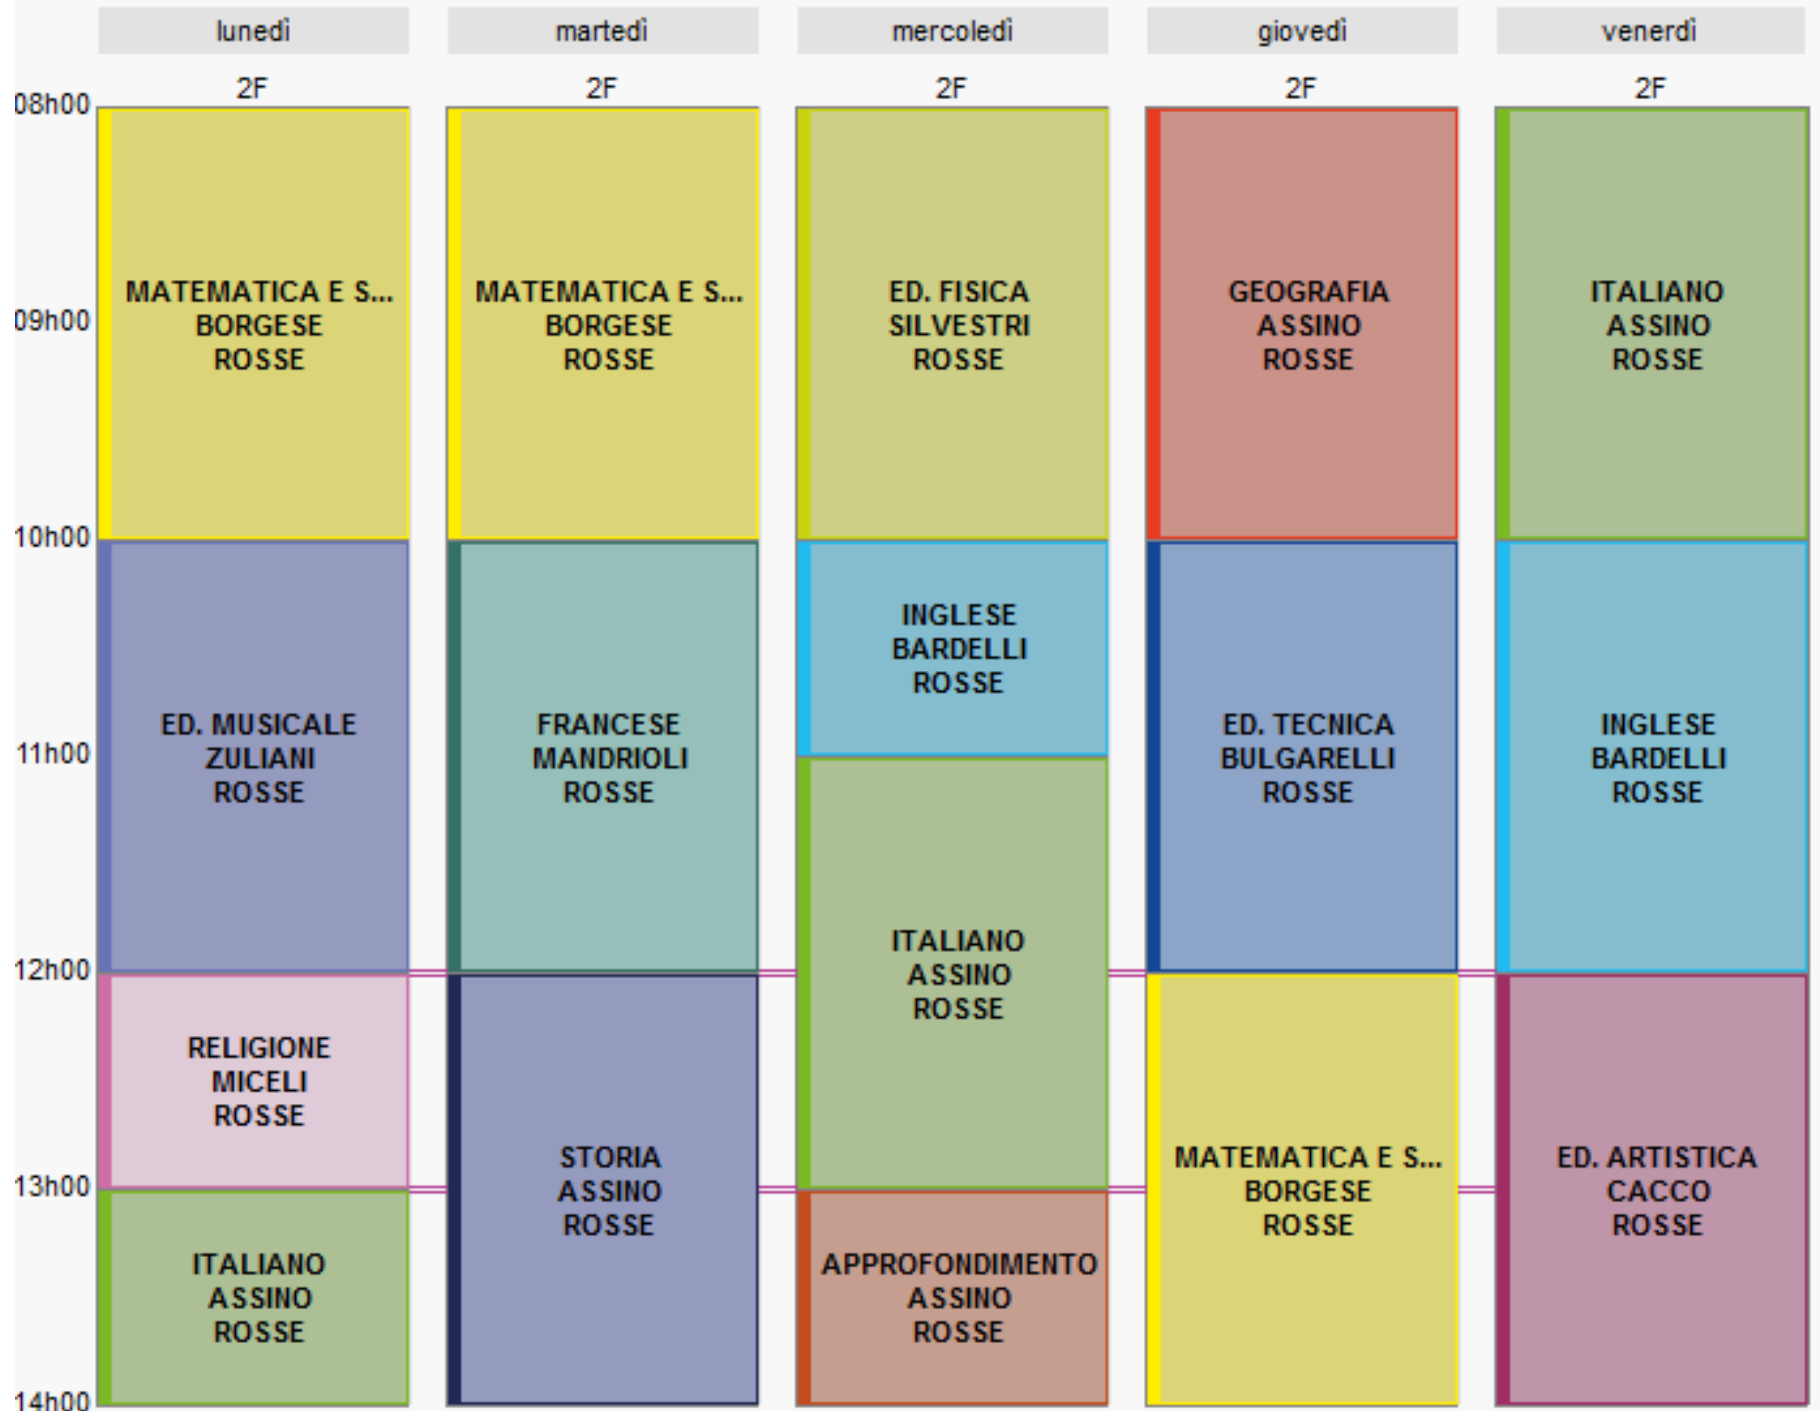

FRANCESE
DE SANTIS
ROSSE

ED. MUSICALE
MATTIOLI
ROSSE

ED. ARTISTICA
CACCO
ROSSE

ED. TECNICA
BARIONI
ROSSE

INGLESE
BARDELLI
ROSSE

	lunedì	martedì	mercoledì	giovedì	venerdì
08h00	2E ITALIANO CASTALDI ROSSE	2E STORIA CASTALDI ROSSE	2E GEOGRAFIA CASTALDI ROSSE	2E ED. FISICA SILVESTRI ROSSE	2E MATEMATICA E S... SALZANO ROSSE
09h00	APPROFONDIMENTO CASTALDI ROSSE				
10h00	INGLESE CAPONCELLI ROSSE	ED. MUSICALE ZULIANI ROSSE	ITALIANO CASTALDI ROSSE	MATEMATICA E S... SALZANO ROSSE	ITALIANO CASTALDI ROSSE
11h00					
12h00	ED. TECNICA BULGARELLI ROSSE	MATEMATICA E S... SALZANO ROSSE	INGLESE CAPONCELLI ROSSE	FRANCESE MANDRIOLI ROSSE	ED. ARTISTICA D'ANDREA ROSSE
13h00			RELIGIONE MICELI ROSSE		
14h00					

	lunedì	martedì	mercoledì	giovedì	venerdì
08h00	3B	3B	3B	3B	3B
09h00	GEOGRAFIA BIONDI MARCONI	MATEMATICA E S... BARUFFALDI MARCONI	INGLESE FERRARI GIORGIA MARCONI	MATEMATICA E S... BARUFFALDI MARCONI	ITALIANO MAGGIO MARCONI
10h00	INGLESE FERRARI GIORGIA MARCONI	FRANCESE SIBILLA MARCONI	ITALIANO MAGGIO MARCONI	STORIA MAGGIO MARCONI	ED. FISICA MARRANDINO Palestra MARCONI MARCONI
11h00	APPROFONDIMENTO MAGGIO MARCONI	RELIGIONE MICELI MARCONI	ED. TECNICA BARIONI MARCONI	ED. MUSICALE MATTIOLI MARCONI	MATEMATICA E S... BARUFFALDI MARCONI
12h00	ED. ARTISTICA GAJANI MARCONI	ITALIANO MAGGIO MARCONI			
13h00					
14h00					

	lunedì	martedì	mercoledì	giovedì	venerdì
08h00	3C MATEMATICA E S... SCORCIONI MARCONI	3C STORIA MEREU MARCONI	3C MATEMATICA E S... SCORCIONI MARCONI	3C ED. ARTISTICA GAJANI MARCONI	3C INGLESE FERRARI GIORGIA MARCONI
09h00					
10h00	ED. TECNICA BARIONI MARCONI	ITALIANO MEREU MARCONI	INGLESE FERRARI GIORGIA MARCONI	FRANCESE SIBILLA MARCONI	ITALIANO MEREU MARCONI
11h00					RELIGIONE MICELI MARCONI
12h00					
13h00	ED. FISICA MARRANDINO Palestra MARCONI MARCONI	ED. MUSICALE MATTIOLI MARCONI	ITALIANO MEREU MARCONI	GEOGRAFIA MEREU MARCONI	MATEMATICA E S... SCORCIONI MARCONI
14h00			APPROFONDIMENTO MEREU MARCONI		