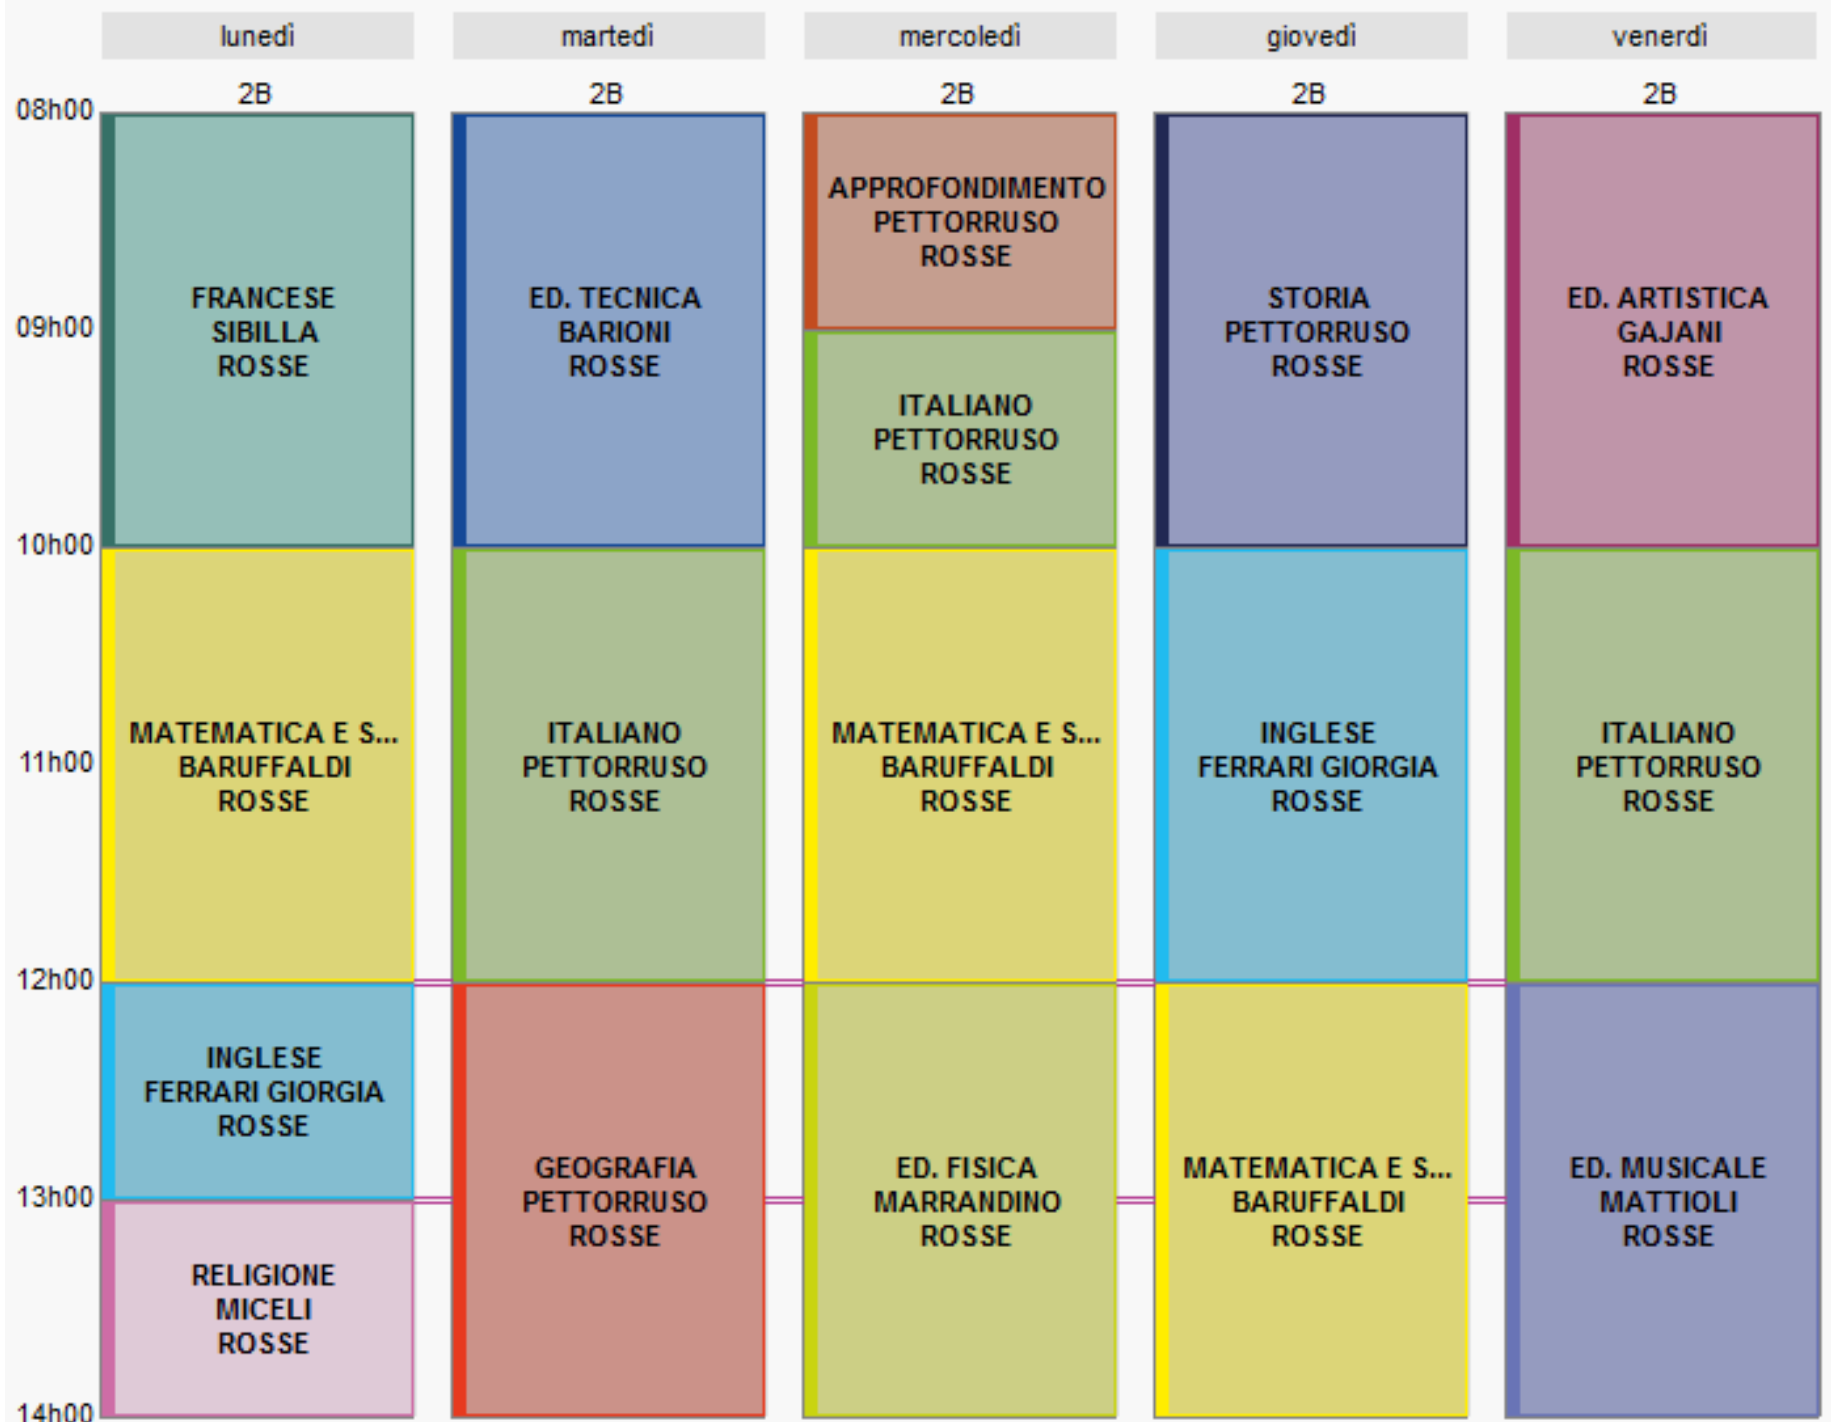

11h00

12h00

13h00

14h00

MATEMATICA E S...
ITALIANO
ROSSE

STORIA
ASSINO
ROSSE

ITALIANO
ASSINO
ROSSE

RELIGIONE
MICELI
ROSSE

MATEMATICA E S...
ITALIANO
ROSSE

INGLESE
BARDELLI
ROSSE

APPROFONDIMENTO
ASSINO
ROSSE

GEOGRAFIA
BIONDI
ROSSE

MATEMATICA E S...
ITALIANO
ROSSE

ED. FISICA
MARRANDINO
ROSSE

ITALIANO
ASSINO
ROSSE

ITALIANO
ASSINO
ROSSE

FRANCESE
DE SANTIS
ROSSE

ED. MUSICALE
MATTIOLI
ROSSE

ED. ARTISTICA
CACCO
ROSSE

ED. TECNICA
BARIONI
ROSSE

INGLESE
BARDELLI
ROSSE

	lunedì	martedì	mercoledì	giovedì	venerdì
08h00	2E ITALIANO CASTALDI ROSSE	2E STORIA CASTALDI ROSSE	2E GEOGRAFIA CASTALDI ROSSE	2E ED. FISICA SILVESTRI ROSSE	2E MATEMATICA E S... SALZANO ROSSE
09h00	APPROFONDIMENTO CASTALDI ROSSE				
10h00	INGLESE CAPONCELLI ROSSE	ED. MUSICALE ZULIANI ROSSE	ITALIANO CASTALDI ROSSE	MATEMATICA E S... SALZANO ROSSE	ITALIANO CASTALDI ROSSE
11h00					
12h00	ED. TECNICA BULGARELLI ROSSE	MATEMATICA E S... SALZANO ROSSE	INGLESE CAPONCELLI ROSSE	FRANCESE MANDRIOLI ROSSE	ED. ARTISTICA D'ANDREA ROSSE
13h00			RELIGIONE MICELI ROSSE		
14h00					

	lunedì	martedì	mercoledì	giovedì	venerdì
08h00	3B	3B	3B	3B	3B
09h00	GEOGRAFIA BIONDI MARCONI	MATEMATICA E S... BARUFFALDI MARCONI	INGLESE FERRARI GIORGIA MARCONI	MATEMATICA E S... BARUFFALDI MARCONI	ITALIANO MAGGIO MARCONI
10h00	INGLESE FERRARI GIORGIA MARCONI	FRANCESE SIBILLA MARCONI	ITALIANO MAGGIO MARCONI	STORIA MAGGIO MARCONI	ED. FISICA MARRANDINO Palestra MARCONI MARCONI
11h00	APPROFONDIMENTO MAGGIO MARCONI	RELIGIONE MICELI MARCONI	ED. TECNICA BARIONI MARCONI	ED. MUSICALE MATTIOLI MARCONI	MATEMATICA E S... BARUFFALDI MARCONI
12h00	ED. ARTISTICA GAJANI MARCONI	ITALIANO MAGGIO MARCONI			
13h00					
14h00					