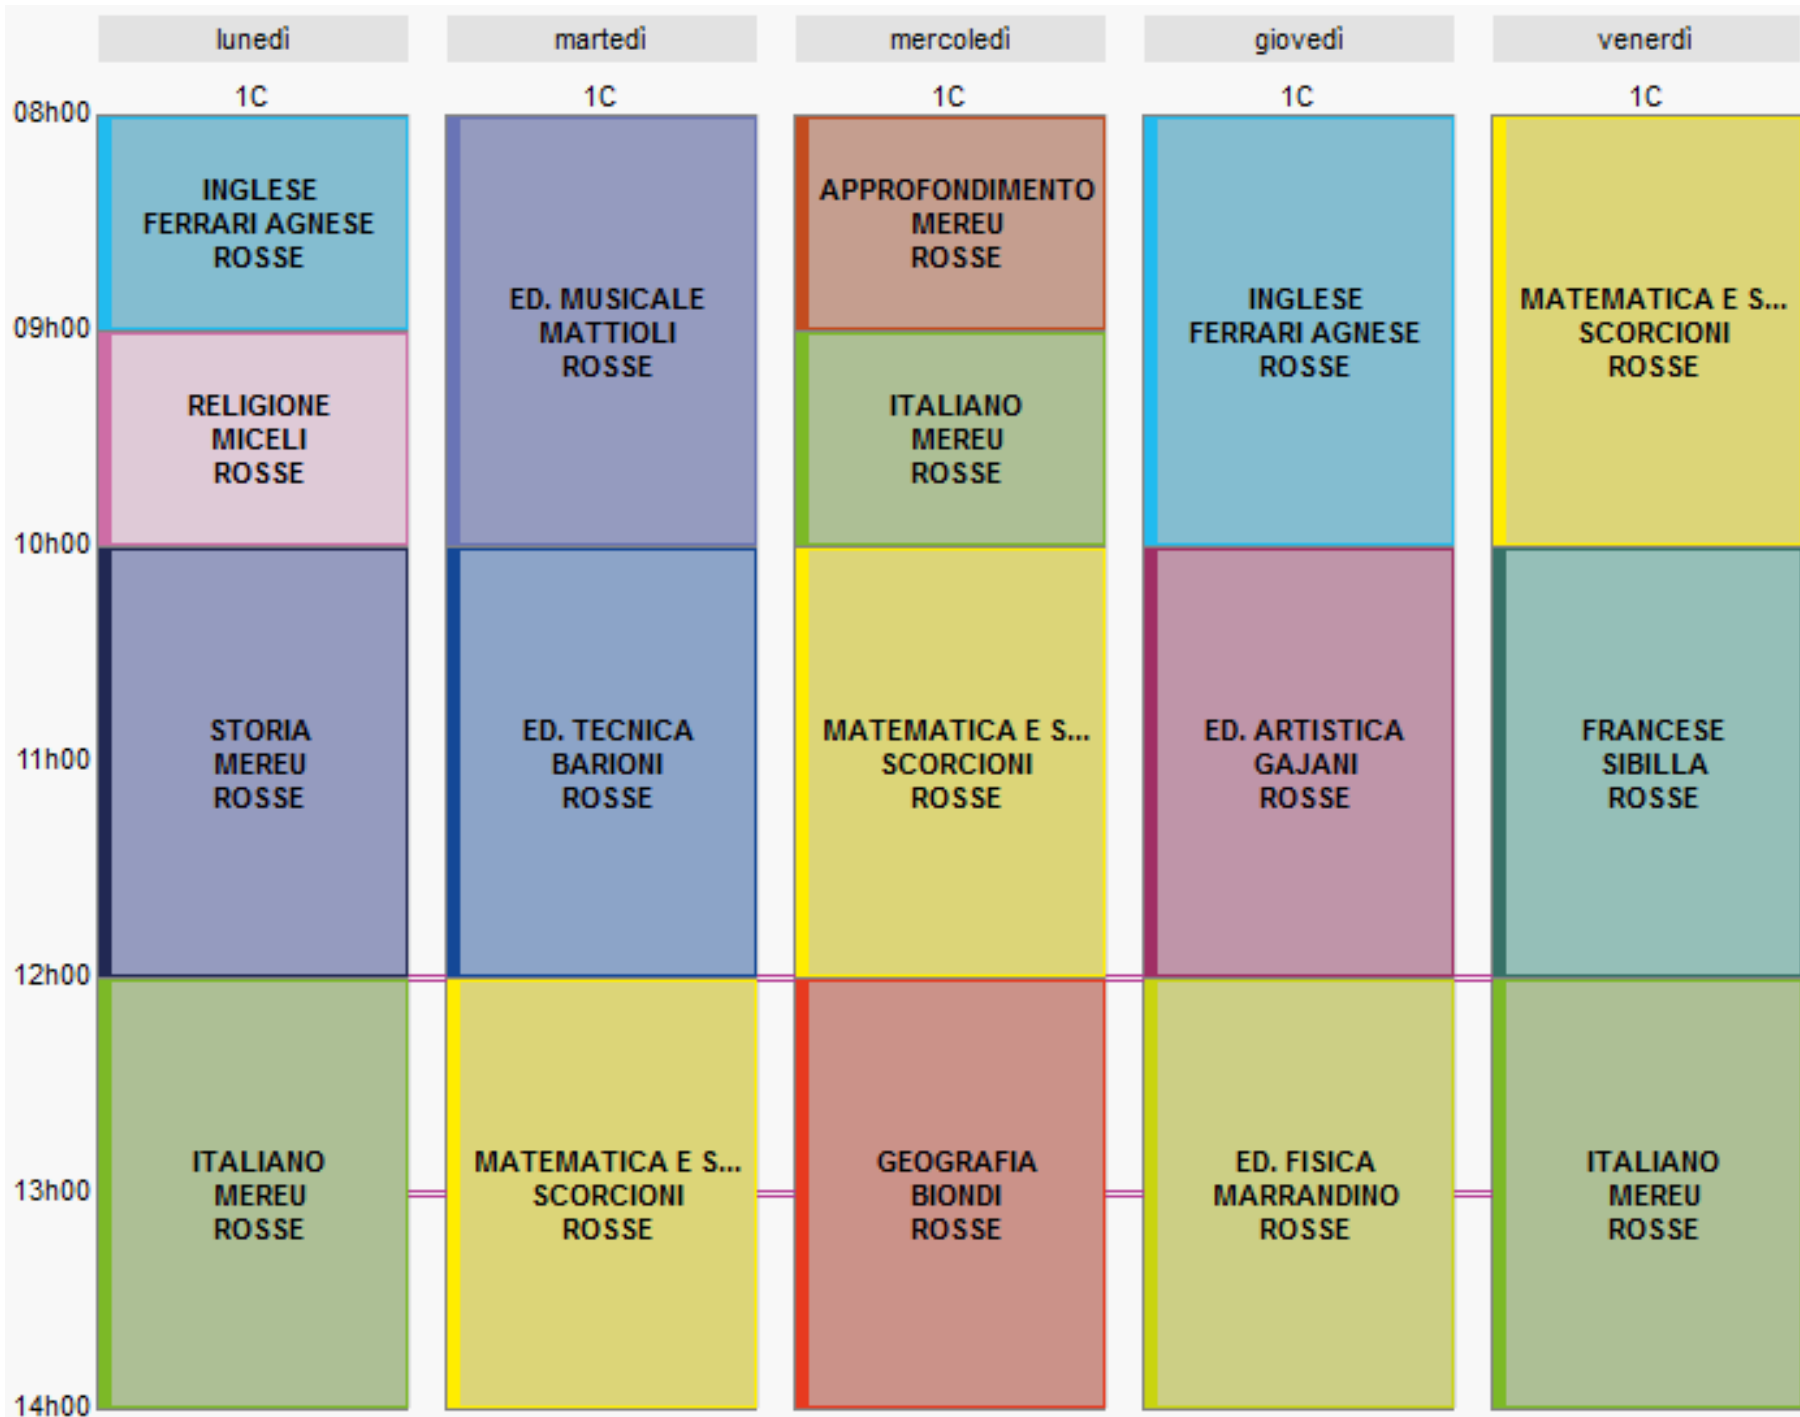

ED. ARTISTICA
GAJANI
ROSSE

ED. TECNICA
BARIONI
ROSSE

INGLESE
FERRARI GIORGIA
ROSSE

MATEMATICA E S...
BARUFFALDI
ROSSE

FRANCESE
SIBILLA
ROSSE

APPROFONDIMENTO
MAGGIO
ROSSE

STORIA
MAGGIO
ROSSE

GEOGRAFIA
MAGGIO
ROSSE

ITALIANO
MAGGIO
ROSSE

lunedì

martedì

mercoledì

giovedì

venerdì

1F

1F