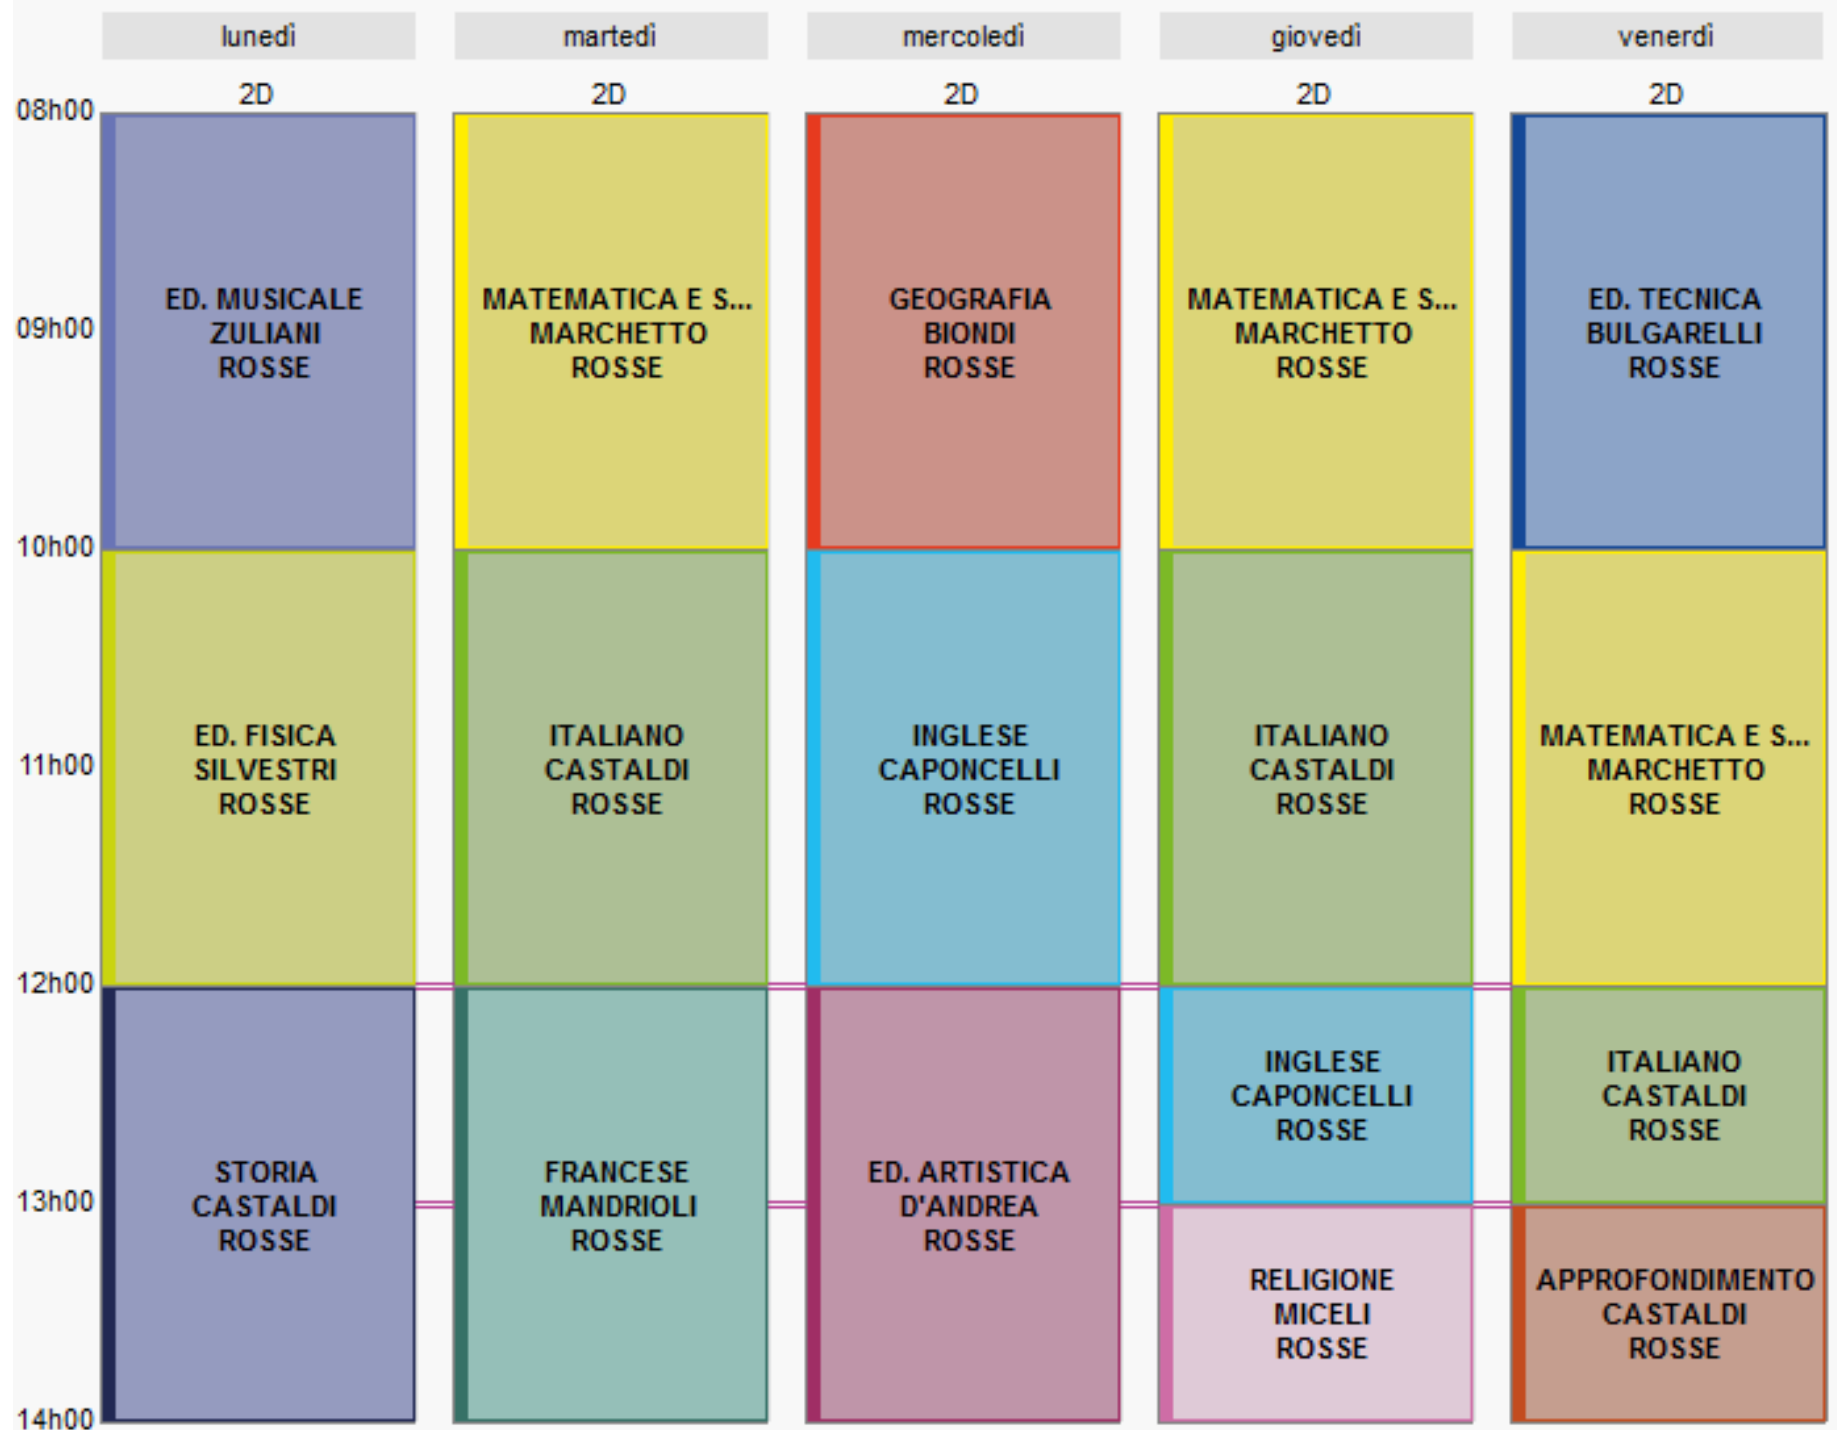

FRANCESE
DE SANTIS
ROSSE

ED. MUSICALE
MATTIOLI
ROSSE

ED. ARTISTICA
CACCO
ROSSE

ED. TECNICA
BARIONI
ROSSE

INGLESE
BARDELLI
ROSSE

	lunedì	martedì	mercoledì	giovedì	venerdì
08h00	2E ITALIANO CASTALDI ROSSE	2E STORIA CASTALDI ROSSE	2E GEOGRAFIA CASTALDI ROSSE	2E ED. FISICA SILVESTRI ROSSE	2E MATEMATICA E S... SALZANO ROSSE
09h00	APPROFONDIMENTO CASTALDI ROSSE				
10h00	INGLESE CAPONCELLI ROSSE	ED. MUSICALE ZULIANI ROSSE	ITALIANO CASTALDI ROSSE	MATEMATICA E S... SALZANO ROSSE	ITALIANO CASTALDI ROSSE
11h00					
12h00	ED. TECNICA BULGARELLI ROSSE	MATEMATICA E S... SALZANO ROSSE	INGLESE CAPONCELLI ROSSE	FRANCESE MANDRIOLI ROSSE	ED. ARTISTICA D'ANDREA ROSSE
13h00			RELIGIONE MICELI ROSSE		
14h00					

	lunedì	martedì	mercoledì	giovedì	venerdì
08h00	3B	3B	3B	3B	3B
09h00	GEOGRAFIA BIONDI MARCONI	MATEMATICA E S... BARUFFALDI MARCONI	INGLESE FERRARI GIORGIA MARCONI	MATEMATICA E S... BARUFFALDI MARCONI	ITALIANO MAGGIO MARCONI
10h00	INGLESE FERRARI GIORGIA MARCONI	FRANCESE SIBILLA MARCONI	ITALIANO MAGGIO MARCONI	STORIA MAGGIO MARCONI	ED. FISICA MARRANDINO Palestra MARCONI MARCONI
11h00	APPROFONDIMENTO MAGGIO MARCONI	RELIGIONE MICELI MARCONI	ED. TECNICA BARIONI MARCONI	ED. MUSICALE MATTIOLI MARCONI	MATEMATICA E S... BARUFFALDI MARCONI
12h00	ED. ARTISTICA GAJANI MARCONI	ITALIANO MAGGIO MARCONI			
13h00					
14h00					

	lunedì	martedì	mercoledì	giovedì	venerdì
08h00	3C MATEMATICA E S... SCORCIONI MARCONI	3C STORIA MEREU MARCONI	3C MATEMATICA E S... SCORCIONI MARCONI	3C ED. ARTISTICA GAJANI MARCONI	3C INGLESE FERRARI GIORGIA MARCONI
09h00					
10h00	ED. TECNICA BARIONI MARCONI	ITALIANO MEREU MARCONI	INGLESE FERRARI GIORGIA MARCONI	FRANCESE SIBILLA MARCONI	ITALIANO MEREU MARCONI
11h00					RELIGIONE MICELI MARCONI
12h00					
13h00	ED. FISICA MARRANDINO Palestra MARCONI MARCONI	ED. MUSICALE MATTIOLI MARCONI	ITALIANO MEREU MARCONI	GEOGRAFIA MEREU MARCONI	MATEMATICA E S... SCORCIONI MARCONI
14h00			APPROFONDIMENTO MEREU MARCONI		